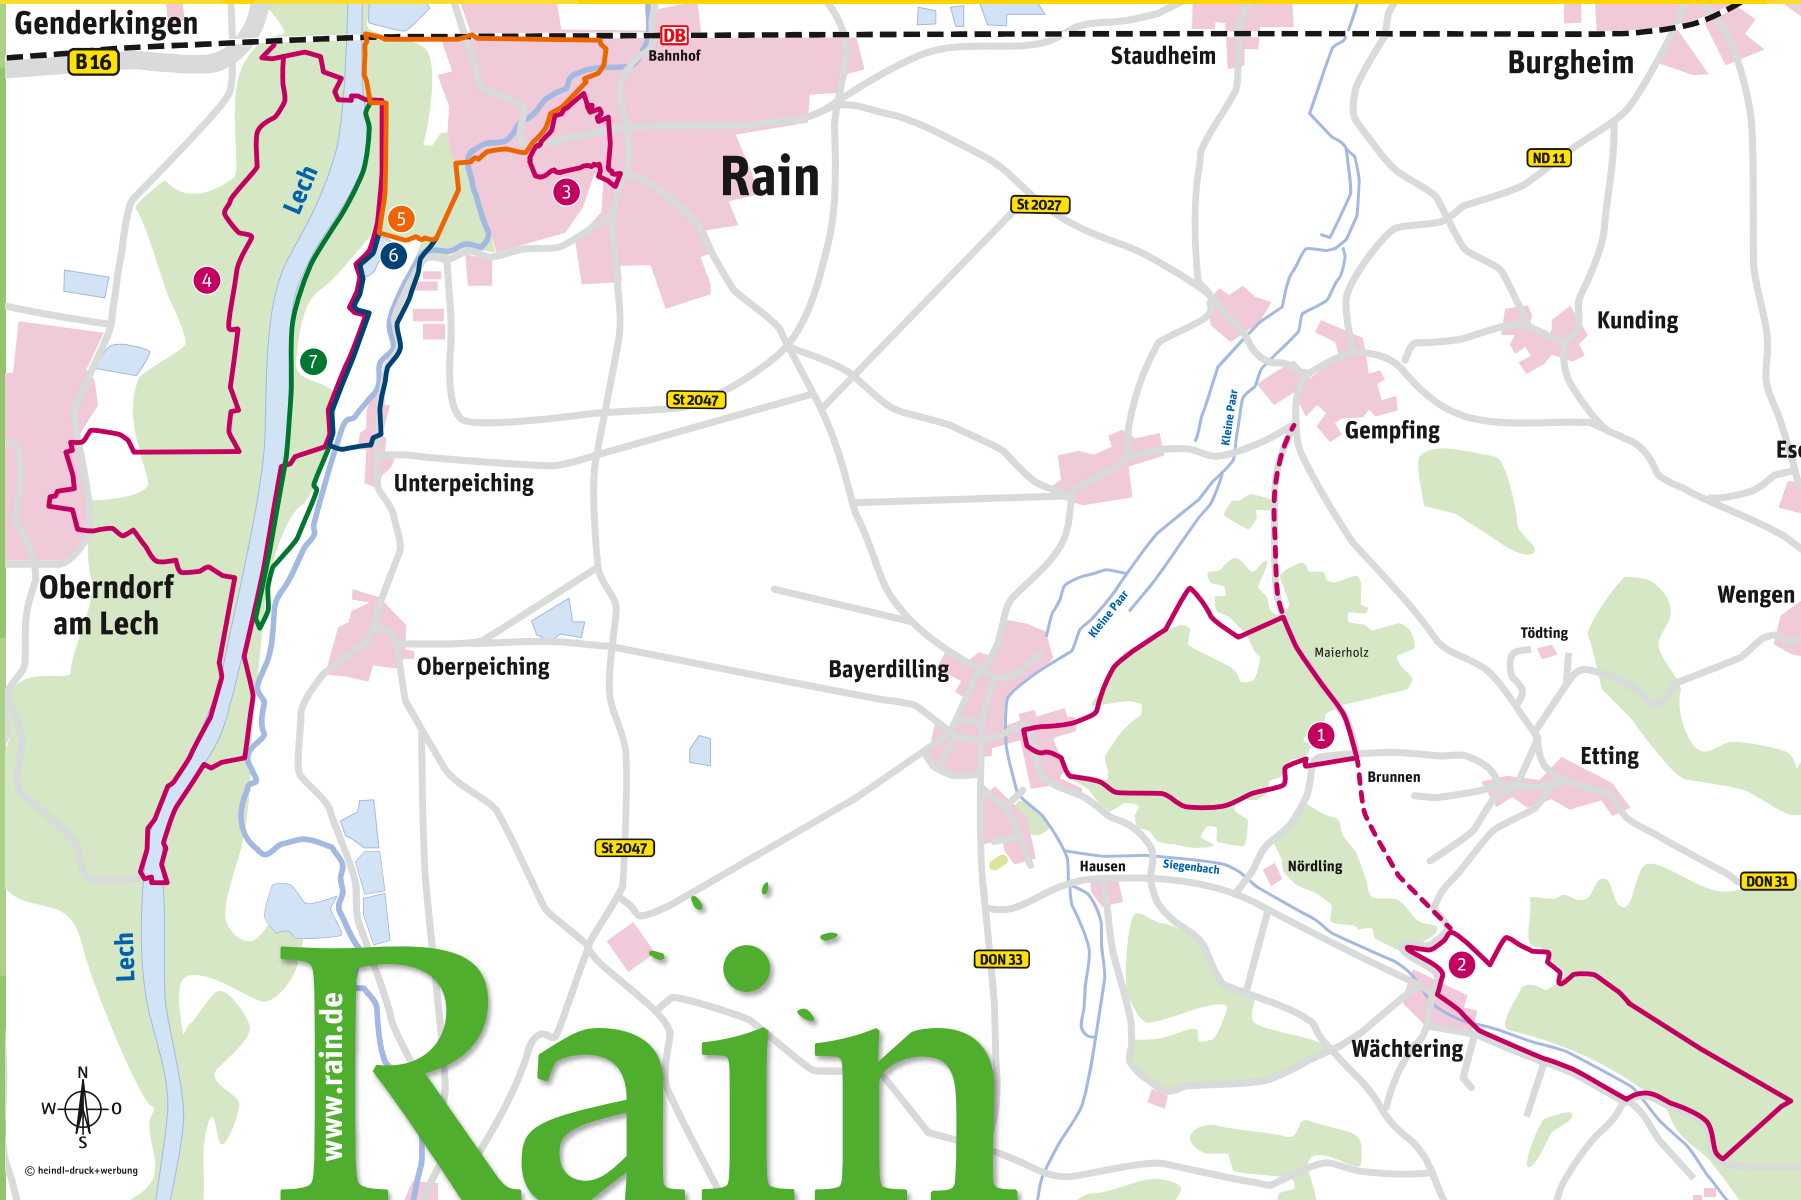

WANDERWEGE RAIN

Wandern & Walken in und um Rain

Weitere Infos
& GPS-Daten:
scan QR-Code!

- 1** Rundwanderweg Bayerdilling
Länge: 6,2 km

- 2** Rundwanderweg Esterholz
Länge: 6,8 km

- 3** Grüngürtel-Stadtrundweg
Länge: 3,3 km

- 4** Tillyweg
Länge: 21 km

- AOK Rundwege mit 3 Routen**

- 5** Jungbrunnen
Länge: 5,7 km
- 6** Vital
Länge: 8,7 km
- 7** Fitness
Länge: 11,2 km